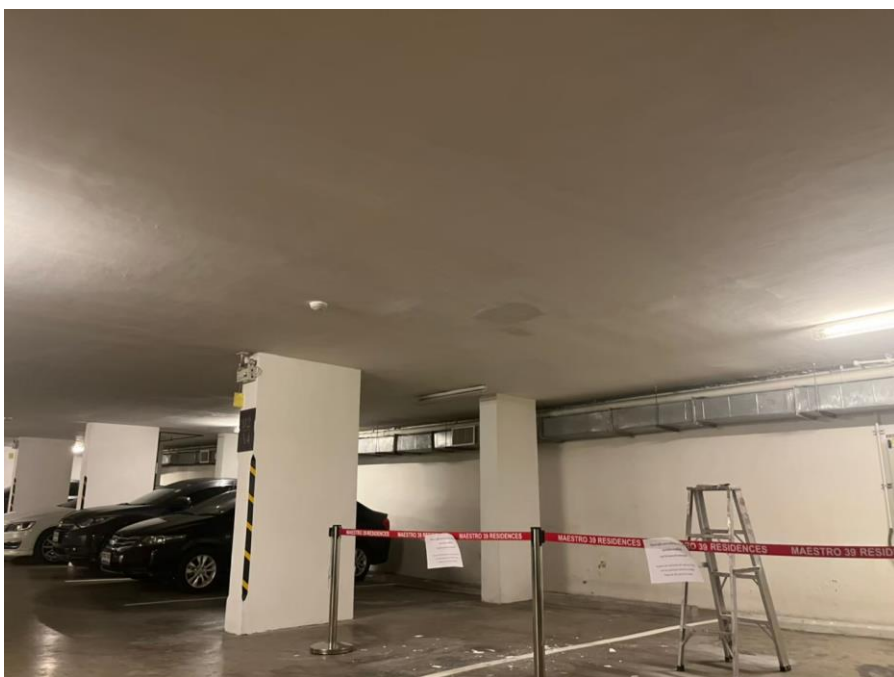

งานจัดจ้างซ่อมแซมพื้นเพดานลานจอดรถแถวชั้น B1-B2
Maestro 39 Sukhumvit 39