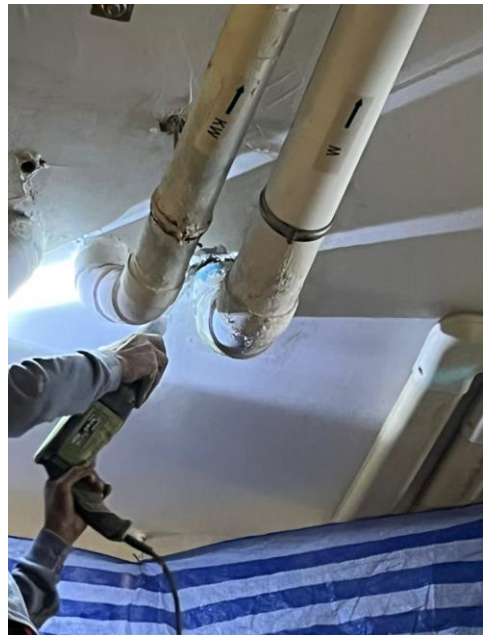

งานจัดจ้างซ่อมแซมน้ำรั่วรอบท่อทางขึ้น-ลงลานจอด
Maestro 39 Sukhumvit 39

งานจัดจ้างซ่อมแซมน้ำรั่วรอบท่อทางขึ้น-ลงลานจอด
Maestro 39 Sukhumvit 39

งานจัดจ้างซ่อมแซมน้ำรั่วรอบท่อทางขึ้น-ลงลานจอด
Maestro 39 Sukhumvit 39